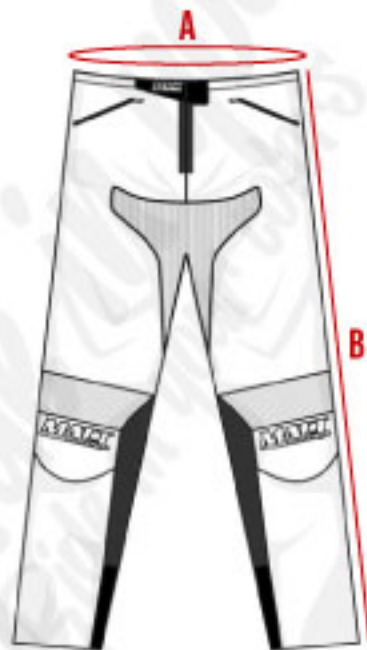

# STANDARD SIZE GUIDE

**MATC**  
OFF ROAD

**OFF ROAD**

**US** : Measure using a flexible tape measure

**FR** : Prendre Les mesures à l'aide d'un mètre ruban souple

**ES** : Medir con una cinta métrica flexible

CHILDREN	YXS	YS	YM	YL	YXL
<b>A</b> (CM)	80	84	88	92	96
<b>B</b> (CM)	50	53	55	58	60
WITH PROTECTION <b>A</b> (CM)	88	92	96	100	104
WITH PROTECTION <b>B</b> (CM)	55	58	60	63	65

# STANDARD SIZE GUIDE

**OFF ROAD**

**US** : Measure using a flexible tape measure

**FR** : Prendre Les mesures à l'aide d'un mètre ruban souple

**ES** : Medir con una cinta métrica flexible

CHILDREN	Y18	Y20	Y22	Y24	Y26	Y28	Y30
A (CM)	46-51	51-56	56-61	61-68	66-74	71-79	76-84
B (CM)	61	64.5	68.5	73.5	78.5	83.5	89

# STANDARD SIZE GUIDE

**OFF ROAD**

**US/UK :** If you're not sure about a size, send photos of your measurements on the chat.

**FR :** Si tu hésite sur la taille, envoie des photos de ta prise de mesure sur le chat.